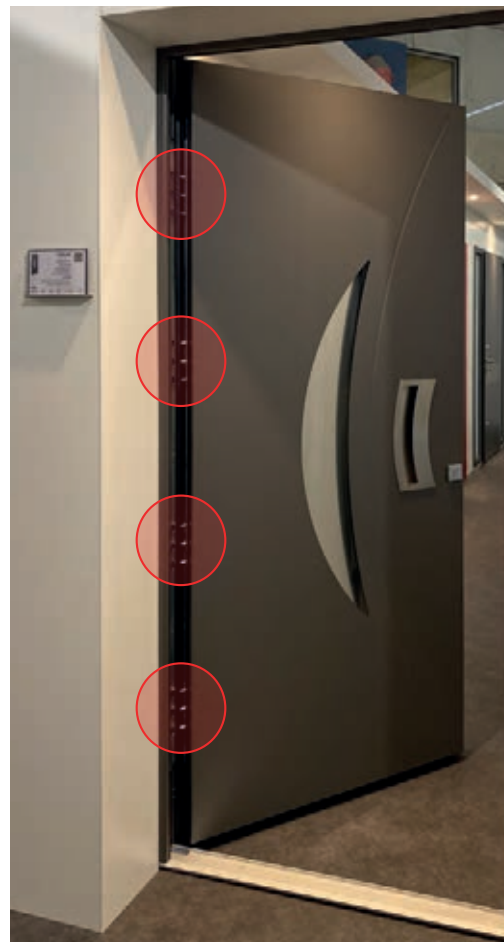

Bronze 2525 métallisé

**GRANITE B**

Rainurage, poignée de tirage en saillie à la couleur de l'ouvrant, plots de fixation face intérieure  
Granite A = Sans rainure

Vue intérieure Granite B

Gris RAL 7023

**CIPOLIN B**

Sens design droit, rainurage, poignée de tirage en saillie à la couleur de l'ouvrant, plots de fixation face intérieure  
Cipolin A = Sans rainure

## LE + DIFFÉRENCIANT

Pour aller encore plus loin dans la sécurisation de votre domicile, équipez votre porte d'entrée avec cette barre en acier 12 pions anti-dégondage sur toute la hauteur de la porte.