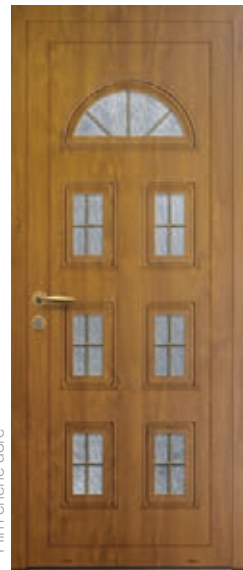

Film gris quartz 7039

**ORION 1**  
Vitrage Delta clair et croisillons blancs, moulures embouties

Film vert foncé 63125

**ORION 3**  
Vitrage Delta clair, moulures embouties

Film gris anthracite 7016

**ORION 5**  
Vitrage Delta clair, moulures embouties