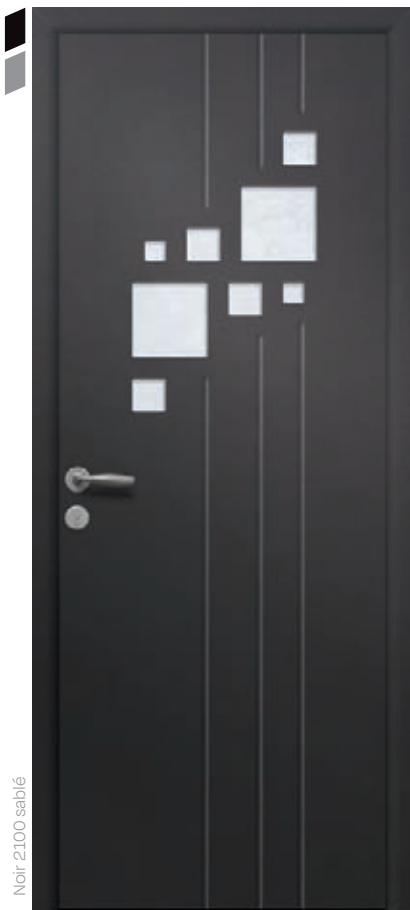

Noir 2100 sablé

SODALITE 8

Sens design droit, vitrage sablage uni, rainurage