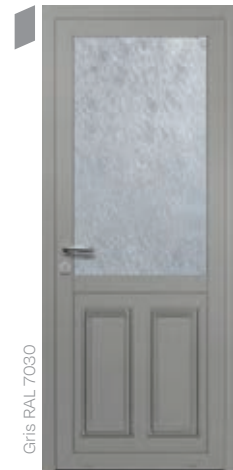

Gris RAL 7044

Gris RAL 7030

1/2 SIRIUS