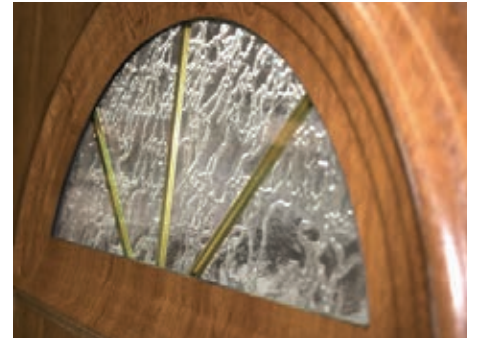

### MODÈLES PLEINS OU VITRÉS

Les modèles de style classique sont également disponibles pleins, sans vitrage.

Film vert 6125

**SIRIUS 1**  
Vitrage Delta clair, moulures embouties

Film chêne irlandais

**SIRIUS 3**  
Vitrage Delta clair et croisillons blancs, moulures embouties