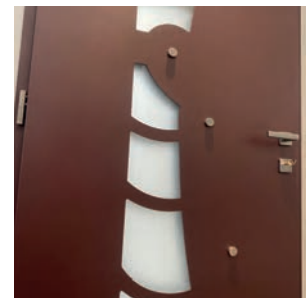

LE SAVIEZ-VOUS ?

Ces poignées design traversantes sont fixées avec des pions en inox face intérieure pour une résistance maximale.