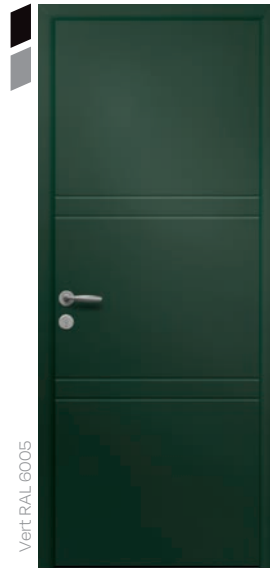

Vert RAL 6005

COQUELICOT

Rainurage