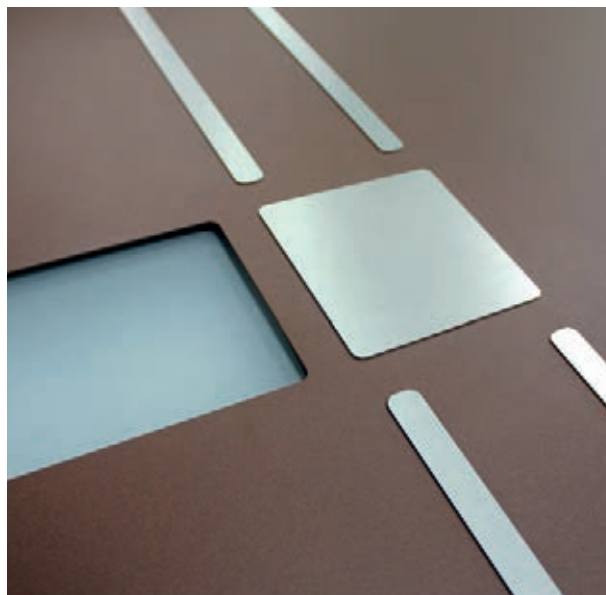

NOUVEAUTÉS 2023

Brun 2650 sablé

ALEZAN 1

Vitrage sablage uni 2 faces
Bâton de tirage BT3 - 625 mm inclus