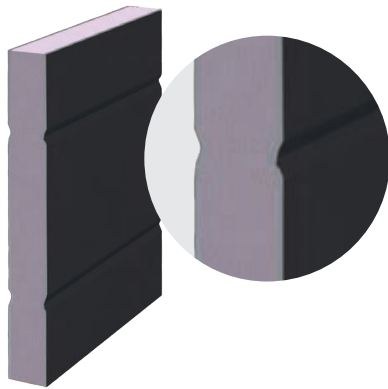

RAINURAGE

Le rainurage de ces modèles est embouté en «V» pour un relief au rendu plus prononcé.