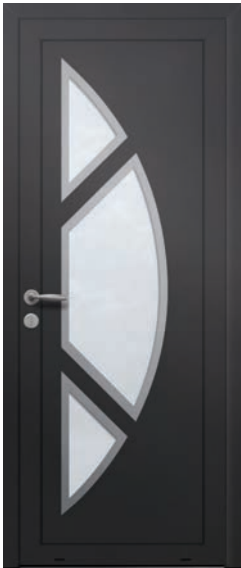

**ORURO 4**

Vitrage sablage uni, inserts alu en applique en option

Film Noir graphite

**RIVERA 4**

Vitrage sablage uni, inserts alu en applique en option

Film vert foncé 6125

**ROSARIO 2**

Vitrage sablage uni, inserts alu en applique en option