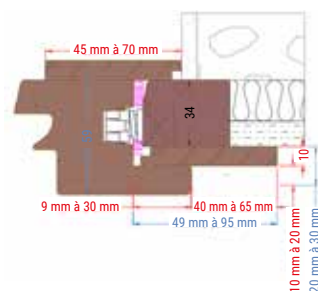

**EXCLUSIVEMENT POUR  
LES PETITS BOIS INTÉGRÉS :**  
Dimensions aux choix :  
26 x 8, 45 x 8 ou 10 x 8 cm.  
Nombreuses configurations  
et choix de couleurs.

### Coupes horizontales

Dormant aile de 9 mm

Dormant aile de 20 mm et 30 mm