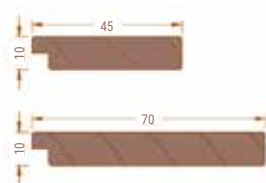

Des menuiseries qui s'adaptent en neuf et en rénovation

La rénovation

Habillages

Couvres-joints plats intérieur et extérieurs