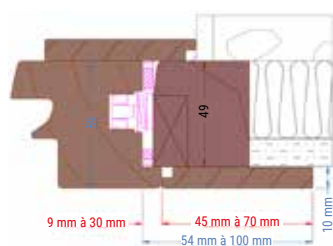

**EXCLUSIVEMENT POUR  
LES PETITS BOIS INTÉGRÉS :**  
Dimensions aux choix :  
26 x 8, 45 x 8 ou 10 x 8 cm.  
Nombreuses configurations  
et choix de couleurs.

### Coupes horizontales

Dormant aile de 9 mm

Dormant aile de 20 mm et 30 mm